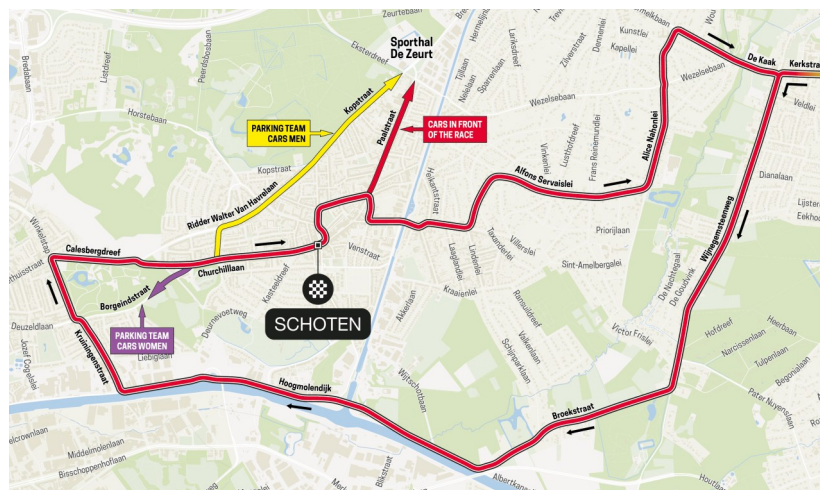

NEXETIS

O'SHEA RED CHILI BIKES

SMURFIT WESTROCK CYCLING TEAM

VINI FANTINI BEPINK

PARCOURS

SCHOTEN :
LOKALE OMLOOP - ITINÉRAIRE LOCAL - LOCAL LAP

Een hoogtepunt in de fitis, Briek Schotte wint in 1955

100x JAAR
SCHOTEN